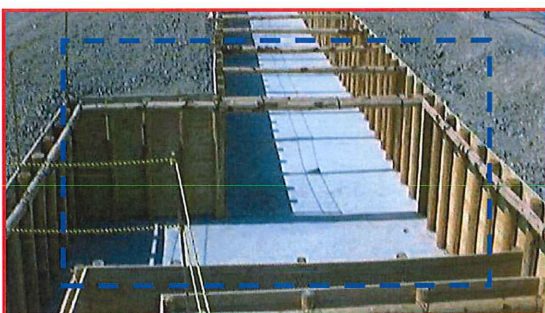

一般的な
カメラの画角
(広角25mm)

FR10の
画角
(広角21mm)