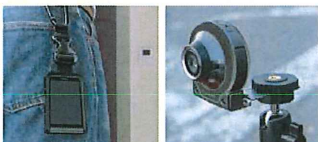

便利なアタッチメント

【同梱アタッチメント】

カラビナストラップ

三脚ナット

市販の三脚ネジへの取り付けが可能

※FR10のみネックストラップが同梱となります。